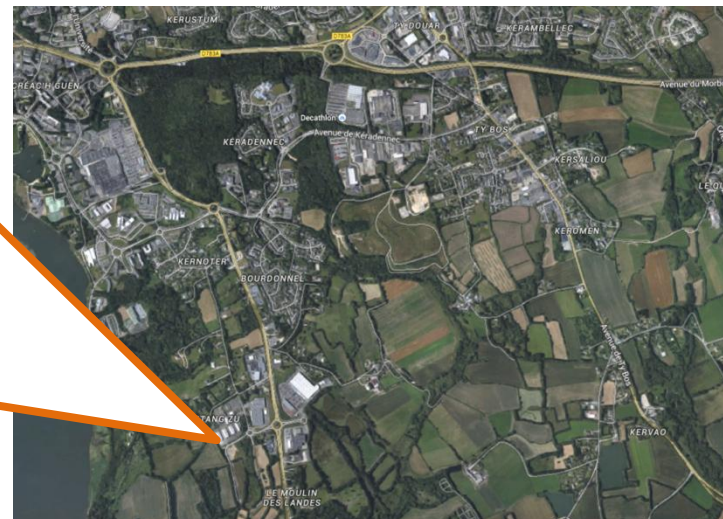

PLAN D'ACCES

En venant de Brest, 5^e sortie Quimper Sud ZA de Troyalac'h
Puis suivre Quimper - Pont L'Abbé - Bénodet

A la sortie de la voie express, au 1^{er} rond point à droite, direction Quimper

Au 2^e rond point, suivre Quimper, Pont L'Abbé en face

Au 3^e rond point prendre en face direction Pont L'Abbé/ Bénodet (Boulevard Flandre Dunkerque)

Au 4^e rond point suivre Bénodet / Fouesnant (4^e sortie)

Au 5^e rond point suivre Bénodet / Fouesnant (2^e sortie)

Au 6^e rond point prendre à droite puis aller toujours tout droit.

L'IFRIA se situe sur votre gauche !

En venant de Rennes, Lorient, 1^{ère} sortie Quimper Centre ZA de Troyalac'h
Puis suivre Quimper - Pont L'Abbé - Bénodet